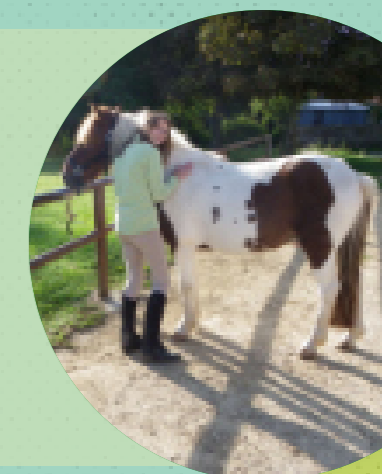

TARIFS 2021-2022

ADHÉSION		
	Total	Dont licence FFE
Tarif poussin (jusqu'à 6 ans)	55 €	25 €
Entre 6 et 17 ans	60 €	25 €
+ 18 ans	85 €	36 €

CONDITIONS GÉNÉRALES

Une inscription comprend : **1 cotisation** au club, **1 licence FFE** et **1 forfait** (à l'année/au trimestre ou à la carte)

En cas d'absence, prévenir 24h à l'avance ▶ 1 séance récupérable par période

Désistement ▶ pas de remboursement sur les forfaits

Je risque d'être **souvent absent** ou je ne peux pas venir régulièrement ▶ je choisis plutôt une **carte de 10 séances**

Je **signe le règlement** intérieur et m'engage à le **respecter**

	Forfait CLUB* 1 séance par semaine • 35 séances sur l'année				Forfait CLUB* 2 séances par semaine • 70 séances sur l'année				Carte de 10 séances	Carte famille 20 séances	Cours particuliers 1h	Cours particuliers carte 5h
	Du 06/09 au 28/11 10 séances	Du 29/11 au 20/03 12 séances	Du 21/03 au 03/07 13 séances	Année	Du 06/09 au 28/11 20 séances	Du 29/11 au 20/03 24 séances	Du 21/03 au 03/07 26 séances	Année 70 séances	valable jusqu'au 03/07	valable jusqu'au 03/07	Réservé 48h à l'avance	Réservé 48h à l'avance
Poussin**	80 €	96 €	104 €	260 €	150 €	180 €	195 €	480 €	86 €	300 €	26 €	120 €
Poney	150 €	180 €	195 €	480 €	250 €	320 €	340 €	850 €	180 €		30 €	130 €
Cheval											30 €	130 €

Comparatif d'un coût de séance

	Forfait club* 1 séance par semaine par période	Forfait club* 1 séance par semaine pour l'année	Forfait club* 2 séances par semaine par période	Forfait club* 2 séances par semaine pour l'année	Carte 10 séances	Carte famille 20 séances
coût d'une séance selon formule choisie	15 €	13,70 €	12,50 €	12,14 €	18 €	15 €

* Hors vacances scolaires
** Séance de 30 min

Stage	Adhèrent	Non adh.
Demi-journée	30 €	40 €
Journée	50 €	70 €
2 journées	90 €	120 €
3 journées	130 €	150 €
4 journées	170 €	200 €
5 journées	200 €	250 €